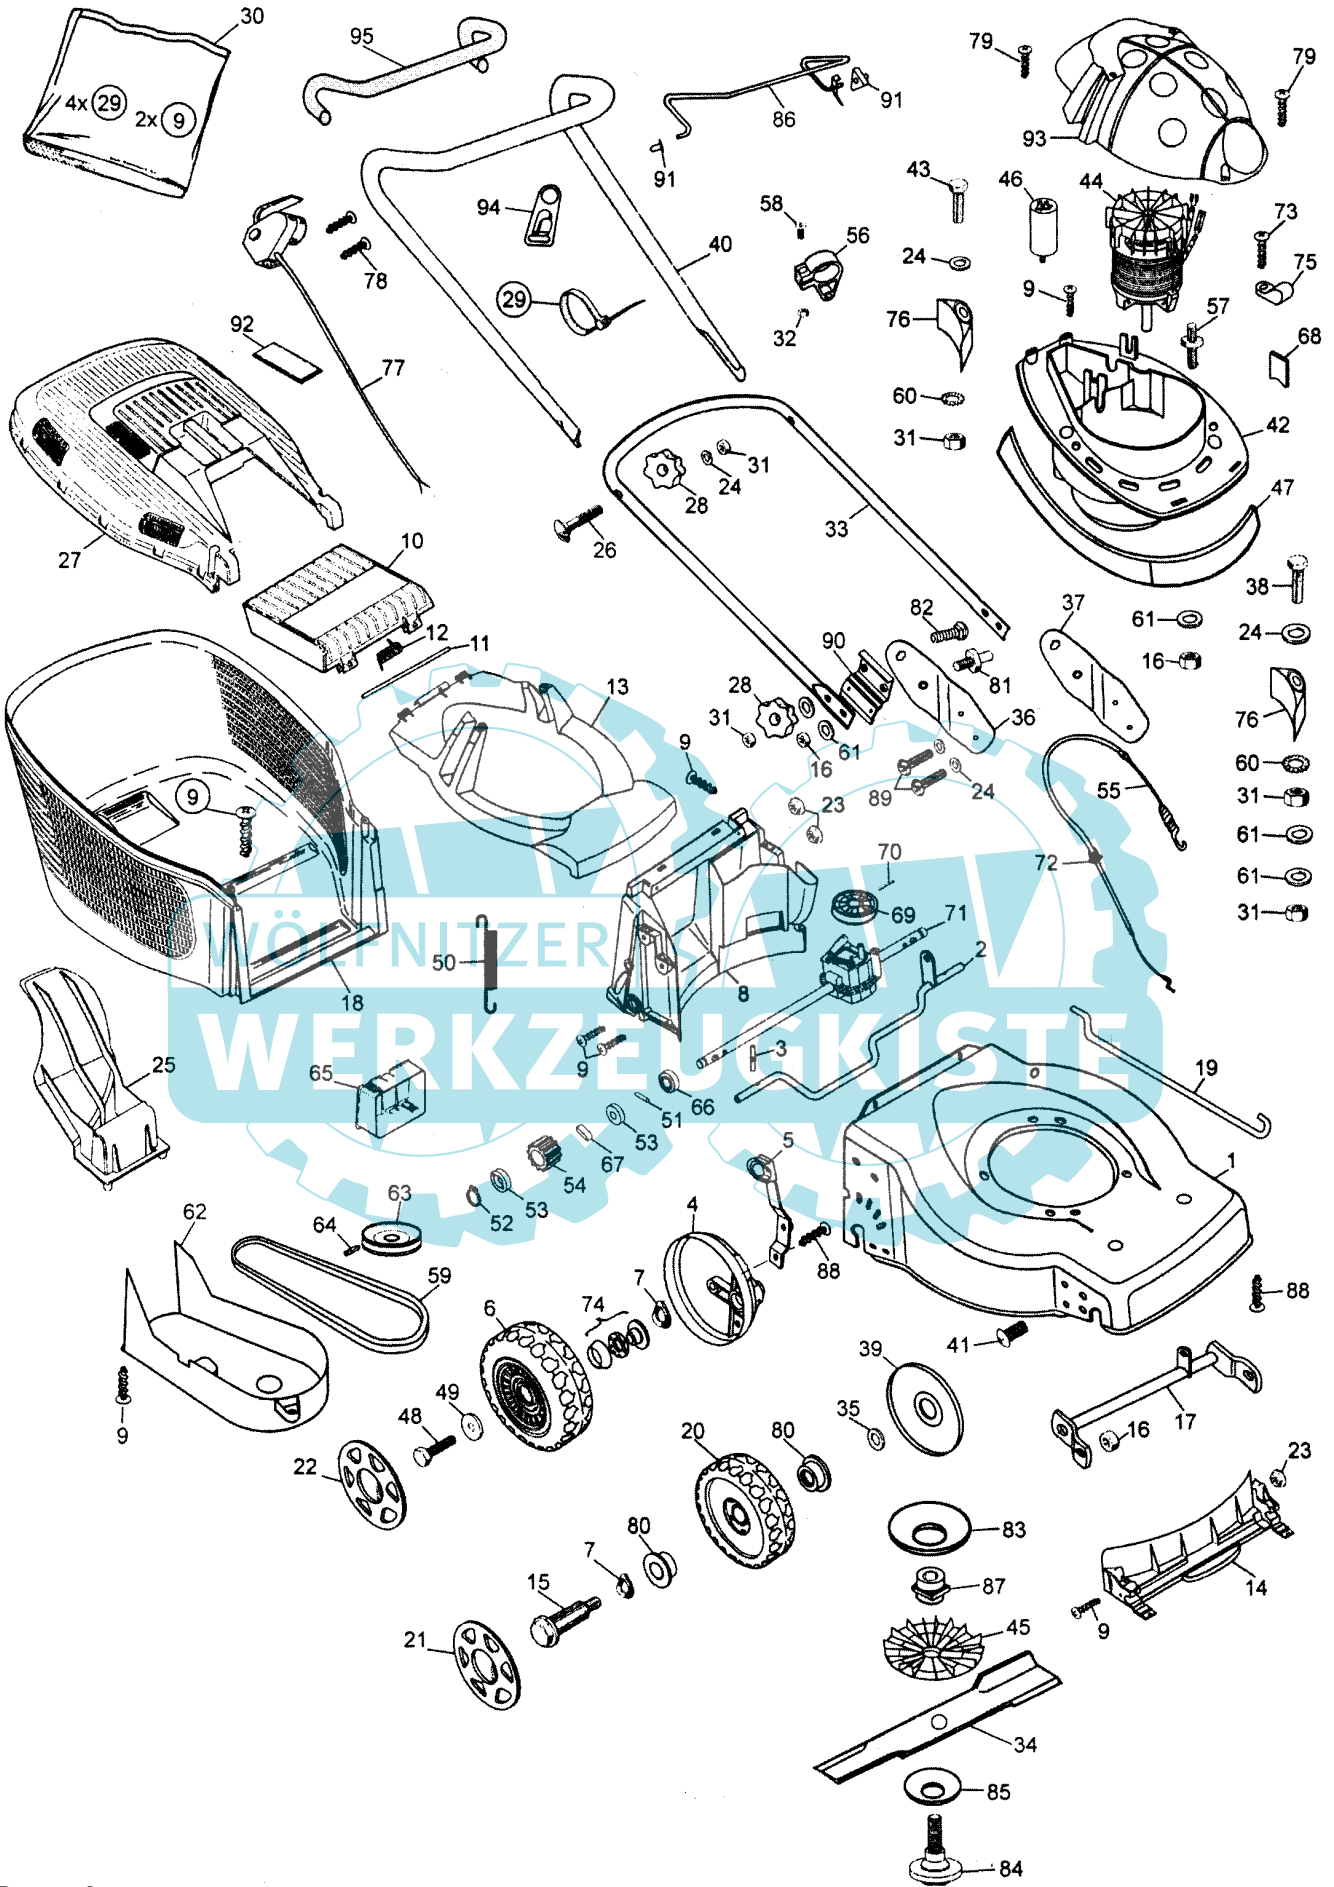

B059A

Ausgabe Issue		Bild Nr Picture No		VARIOLUX 45 ECA		VARIOLUX 45 ECA		Seite Page	
2003- 1		B059A						44	
Pos. Fig.	Anzahl/Quantity			Artikel Nr. Part No	Bezeichnung	Description	Satz Kit	Anmerkung Notes	
	744 637	744 638							
1	1	1		1117- 3356- 02	Chassie .....	Deck .....			
2	1	1		1117- 1173- 01	Hinterachse .....	Shaft- backside .....			
3	2	2		9595- 0212- 00	Spannstift .....	Locating pin .....			
4	2	2		1117- 3256- 01	Raddeckel .....	Wheel protection cap .....			
5	1	1		1117- 1174- 01	Höheneinstellhebe .....	Height adjust lever .....			
6	2	2		1111- 2663- 01	Rad .....	Wheel .....			
7	4	4		9694- 0003- 00	Scheibe .....	Washer .....			
8	1	1		1117- 3008- 01	Leitschiene- hintere .....	Baffle- rear .....			
9	18	18		9836- 9516- 12	Schraube .....	Screw .....			
10	1	1		1117- 1156- 09	Klappe- rot .....	Rear flap- red .....			
11	1	1		1117- 1143- 01	Achse .....	Shaft .....			
12	1	1		1117- 1126- 01	Feder .....	Spring- rear flap .....			
13	1	1		1117- 3377- 02	Chassiedeckel- rot .....	Deck cover- red .....			
14	1	1		1117- 3007- 01	Leitschiene- vordere .....	Baffle- front .....			
15	2	2		1111- 3164- 01	Radbolzen .....	Wheel axle bolt .....			
16	8	8		9716- 0831- 02	Mutter .....	Nut .....			
17	1	1		1117- 1334- 01	Vorderachse .....	Front shaft .....			
18	1	1		1117- 1218- 01	Behälter- Unterteil .....	Lower grass bag .....			
19	1	1		1117- 1130- 01	Höheneinstellstange .....	Connection rod .....			
20	2	2		1111- 3163- 01	Rad .....	Wheel .....			
21	2	2		1111- 3084- 07	Nabenkapsel- grau .....	Hub cap- grey .....			
22	2	2		1111- 3085- 07	Nabenkapsel- grau .....	Hub cap- grey .....			
23	6	6		1117- 1131- 01	Mutter .....	Nut .....			
24	9	9		9699- 0028- 02	Scheibe .....	Flat washer .....			
25	1	1		1117- 3001- 01	Mulcherpropfen .....	Mulch plug .....			
26	2	2		9898- 0845- 12	Schraube .....	Screw .....			
27	1	1		1117- 1157- 11	Behälterdeckel- rot .....	Grassbag cover- red .....		Inkl. 92	
28	4	4		1117- 3194- 01	Verriegelungsrad .....	Locking knob .....			
29	4	4		9579- 0008- 00	Kabelhalter .....	Cable holder .....			
30	1	1		1117- 3028- 01	Montagesatz .....	Assy kit .....			
31	8	8		9799- 0831- 02	Mutter .....	Nut .....			
32	1	1		9799- 0631- 02	Mutter .....	Nut .....			
33	1	1		1117- 3141- 01	Führungsholm- Unterteil .....	Handle- lower part .....			
34	1	1		1111- 9724- 01	Messer .....	Blade .....			
35	2	2		9699- 0078- 02	Scheibe .....	Washer .....			
36	1	1		1117- 1310- 01	Halter- rechts .....	Handle support- R.H. ....			
37	1	1		1117- 1309- 01	Halter- links .....	Handle support- L.H. ....			
38	1	1		9997- 0880- 16	Schraube .....	Screw .....			
39	2	2		1117- 1161- 01	Radschutz .....	Wheel protection .....			
40	1	1		1117- 3279- 01	Führungsholm- Oberteil .....	Handle- upper part .....		Inkl. 94, 95	
41	2	2		9865- 0816- 16	Schraube .....	Screw .....			
42	1	1		1117- 1372- 02	Motorgehäuse- schwarz .....	Motor mount- black .....			
43	2	2		9997- 0870- 16	Schraube .....	Screw .....			
44	1	1		1117- 1369- 01	El.Motor .....	El.motor .....			
45	1	1		1117- 1299- 01	Ventilator .....	Impeller .....			
46	1	1		9400- 0224- 00	Kondensator .....	Capacitor .....			
47	1	1		1117- 1373- 02	Motorschutz- schwarz .....	Motor cover- black .....			
48	2	2		9997- 0614- 16	Schraube .....	Screw .....			
49	2	2		1117- 1175- 01	Scheibe .....	Washer .....			
50	1	1		1117- 1120- 01	Feder .....	Spring .....			
51	2	2		9591- 0011- 00	Stift .....	Pin .....			
52	2	2		1117- 1083- 01	Schließring .....	Safety ring .....			
53	4	4		1111- 2830- 01	Stützscheibe .....	Support washer .....			
54	2	2		1111- 3075- 01	Zahnrad- plastikrad .....	Pinion- plastic wheel .....			
55	1	1		1117- 1190- 01	Kupplungsdraht .....	Clutch cable .....		Inkl. 72	
56	1	1		1117- 1114- 01	Drahthalter .....	Support .....			
57	4	4		1117- 1112- 01	Bolzen .....	Bolt .....			
58	1	1		9865- 0616- 16	Schraube .....	Screw .....			
59	1	1		1111- 9725- 01	Keilriemen .....	V- belt .....			
60	3	3		9678- 0009- 02	Schloßscheibe .....	Lock washer .....			
61	10	10		9699- 0062- 02	Scheibe .....	Flat washer .....			
62	1	1		1117- 1147- 01	Riemenschutz .....	Transmission cap .....			
63	1	1		1117- 3266- 01	Riemenscheibe .....	Pulley .....			